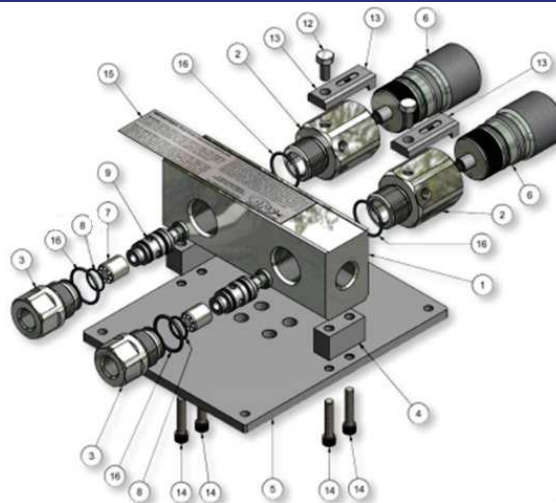

Part number Equivalent list 1000 bar (15K) FDV J/S type #70-022-001 (51785)  
 Teile Nummer Äquivalent Tabelle Überlaufventile 1000 bar J/S type #70-022-001 (51785)  
 Artikelnummer equivalent lijst 1000 bar overstort ventiel #70-022-001 (51785)

Item	Part No. Teile nr. Art. nr.	Description Beschreibung Omschrijving	Jetstream Part No. Jetstream Teile nr. Jetstream art. nr.	Item	Part No. Teile nr. Art. nr.	Description Beschreibung Omschrijving	Jetstream Part No. Jetstream Teile nr. Jetstream art. nr.
1	70-022-003	Valve block	51767	8	30-001-018	O-ring	26782
2	70-022-017	Adjuster Adapter	51769	9	70-010-004	Cartridge Assembly	50234
3	70-110-007	Discharge adapter ½"NPT	54077	12	10-016-075	Bolt Hex	25593
4	70-022-013	Spacer block		13	70-110-008	Lock Down Clamp	50795
5	70-022-014	Base Plate	50811	14	10-002-150	SHCS 5/16"	25700
6	70-022-004	Adjuster Handle	50900	15	70-022-009	Operation Instructions decal	
7	70-010-013	Discharge Diffuser	52201	16	30-001-123	O-ring	25603